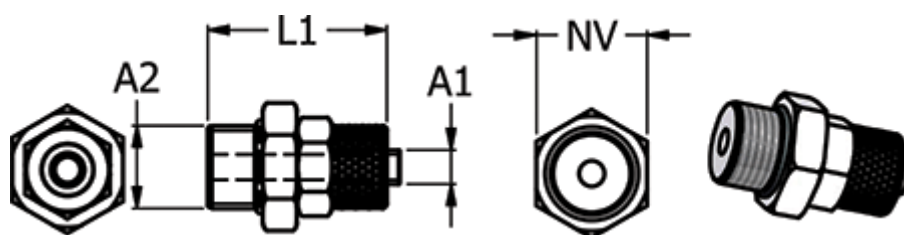

Varenummer: 5861111410V

Beskrivelse: Push-on fitting 11.1014-10, metal Ø10/8-G 1/4"
Lige union

Mål

Gevind A2	= G 1/4"
L1	= 29
NV	= 16
Slangediameter A1	= 10/8